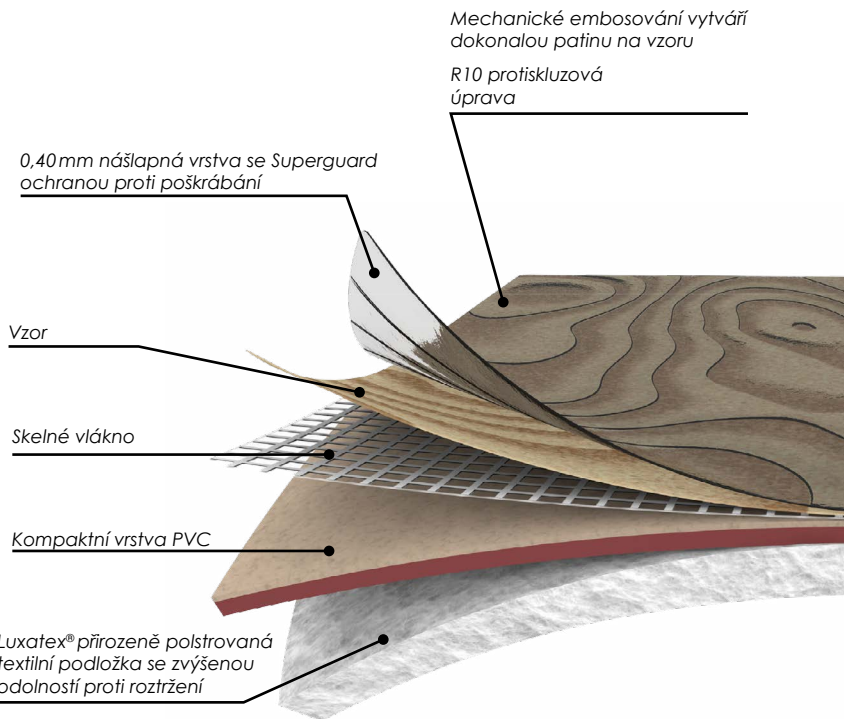

Funkční podlaha na mnoha úrovních

Komfort tepla

Hustota a přirozená izolace Luxatex® udržuje teplý vzduch v okolí po celou dobu, což se projevuje teplotním komfortem podobnému jako 2mm vrstva minerální vlny. Kamenné nebo dřevěné podlahy na tohle nedosáhnou.

Redukce hluku

V porovnání s nejtradičnějšími podlahovinami měkký textilní podklad Luxatex® redukuje účinek hluku více než o 5 dB. To je akustický ekvivalent hlučné zábavě tepající 24/7. Ticho a klid nebyly nikdy více užitečné.