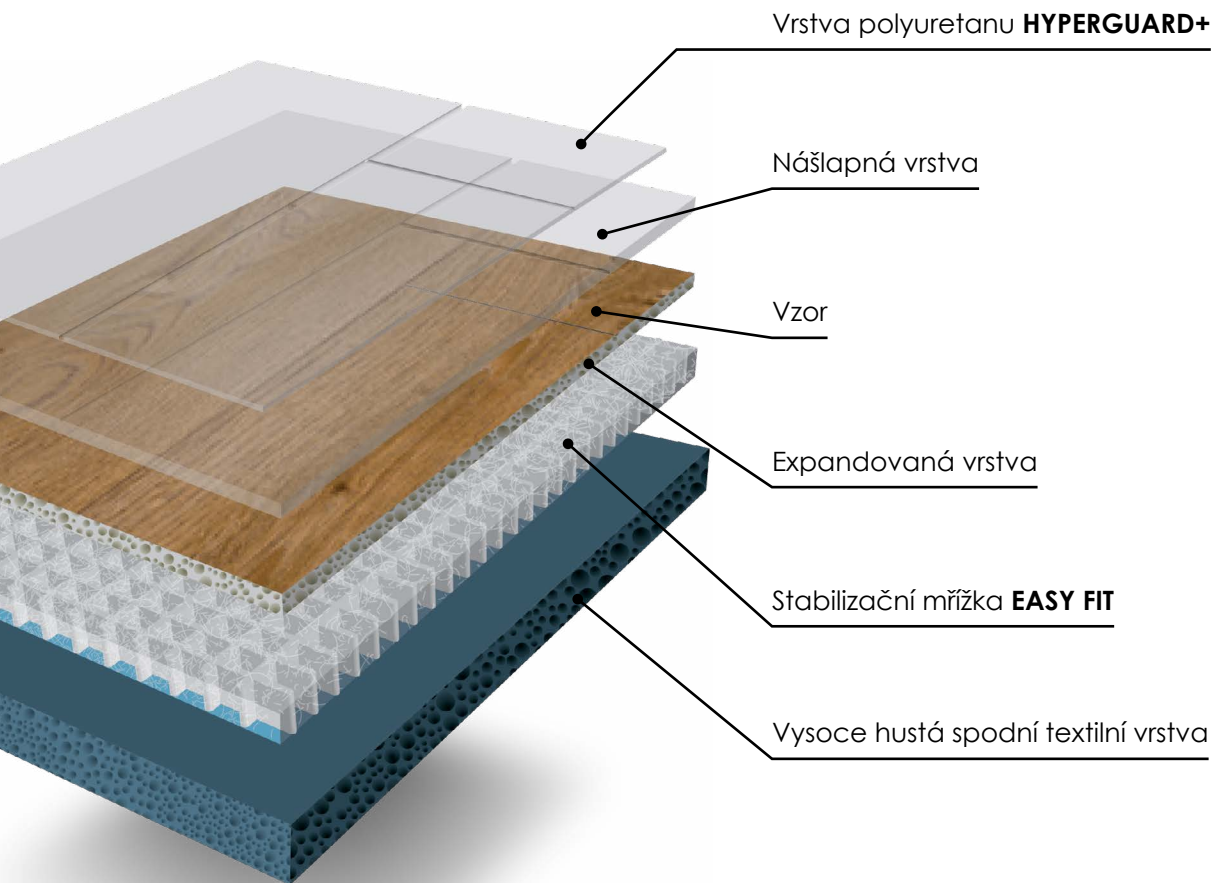

katalog bytového PVC

GREENLINE

Elegance Vašeho domu

Průřez podlahou

GREENLINE

TECHNICKÉ INFORMACE

Třída zátěže		23-31
Celková tloušťka		4,00 mm
Nášlapná vrstva		0,40 mm
Šíře		2, 3, 4 m
Délka role		22 m
Hořlavost		Cfl-S1
Podlahové topení		Vhodné
Záruka		15 let

 EN 14041:2004
06

Záruka se vztahuje na výrobní vady a na předčasné opotřebení způsobené standardním užíváním.

⁽¹⁾ Prémiové řady podlahovin Leoline s textilní podložkou mají přidanou hodnotu v protiskluzové úpravě R10 a nášlapé vrstvě Leoline Superguard chránící před šmouhami a poškrábáním.

Denim 579

NOVÝ DEKOR

NOVÝ DEKOR

RIOJA 532 | 2 / 3 / 4m |

The image shows a close-up, top-down view of a light-colored wood-grain laminate floor. The planks are arranged in a staggered pattern and feature a detailed texture with various wood grain patterns, including knots and darker streaks. The lighting is even, highlighting the natural-looking variations in the wood's appearance.