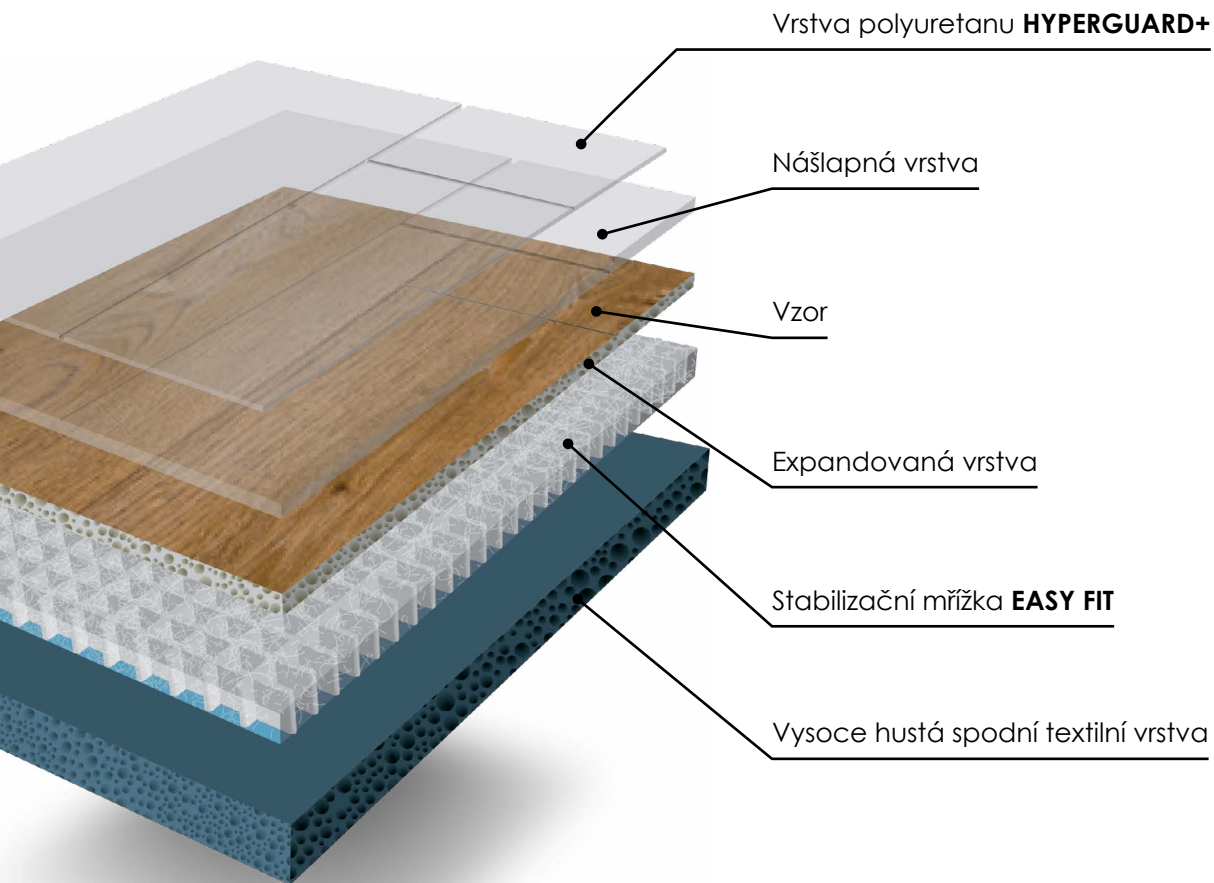

WHITELINE

Elegance Vašeho domu

Průřez podlahou

WHITELINE

TECHNICKÉ INFORMACE

Třída zátěže		23-32
Celková tloušťka		2,80 mm
Nášlapná vrstva		0,40 mm
Šíře		2, 3, 4 m
Hořlavost		Cfl-S1
Délka role		30 m
Podlahové topení		Vhodné
Záruka		15 let

 EN 14041:2004
06

Záruka se vztahuje na výrobní vady a na předčasné opotřebení způsobené standardním užíváním.

⁽¹⁾ Prémiové řady podlahovin Leoline s textilní podložkou mají přidanou hodnotu v protiskluzové úpravě R10 a nášlapé vrstvě Leoline Superguard chránící před šmouhami a poškrábáním.